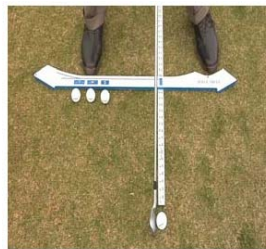

S4660

高尔夫球定位仪

高尔夫球定位仪著名美国高尔夫杂志前100名教练员 *Shawn Humphries* 设计的产品。它让高尔夫球手瞬间就知道长杆、短杆的准确站位和球位放置。

(a)

(b)

(c)

高尔夫球定位仪专门为三类球杆设计的。它们是长杆、中杆和短杆，其中

长杆：一号木杆，球道木杆，铁木杆，2号、3号铁杆；

中杆：4号、5号、6号和7号铁杆；

短杆：8号、9号、劈杆、52度60度短杆。

如图a, b和c所示，每类球杆的球位都有共同的特性。

高尔夫球定位仪准确固定了这三类杆的球位，球手再也不用为如何摆球发愁。

✓不用担心球位偏离

✓准确知道每根杆的脚位和球的距离，确定脚位，肩膀与目标线平行，确认杆头面通过球心与目标线垂

✓这是集站位瞄球所需全部功能为一体的训练器；这个训练器为后来的挥杆训练打下不可动摇的基础。

使用高尔夫球定位仪你的前脚（右球手为左脚，左球手为右脚）保持不动，球位也保持不变。唯一改变的是后脚（右球手为右脚，左球手为左脚）。根据选用的球杆把后脚站在S, M或L上。

高尔夫球定位仪有一根尺子用来量球到脚位的距离。无论使用什么杆，高尔夫球定位仪自动为球手确定站姿瞄球的参数。不管你使用哪一根杆，再也不需要为站位、球位的摆设发愁。

Shawn Humphries 已经有超过十五年的职业高尔夫教练生涯。他是美国高尔夫杂志前100名教练员，美国多家高尔夫俱乐部的主教练。

中国总代理：耀氏高尔夫

热线电话：010-88578480

www.yaosgolf.cn