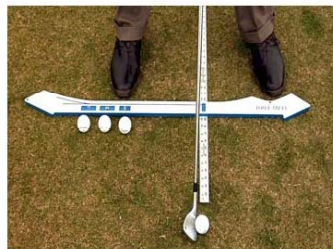

S4660

高尔夫球定位仪

高尔夫球定位仪著名美国高尔夫杂志前100名教练员 *Shawn Humphries* 设计的产品。它让高尔夫球手瞬间就知道长杆、短杆的准确站位和球位放置。

(a)

(b)

(c)

高尔夫球定位仪专门为三类球杆设计的。它们是长杆、中杆和短杆，其中

长杆：一号木杆，球道木杆，铁木杆，2号、3号铁杆；

中杆：4号、5号、6号和7号铁杆；

短杆：8号、9号、劈杆、52度60度短杆。

如图a, b和c所示，每类球杆的球位都有共同的特性。

高尔夫球定位仪准确固定了这三类杆的球位，球手再也不用为如何摆球发愁。

✓不用担心球位偏离

✓准确知道每根杆的脚位和球的距离，确定脚位，肩膀与目标线平行，确认杆头面通过球心与目标线垂

✓这是集站位瞄球所需全部功能为一体的训练器；这个训练器为后来的挥杆训练打下不可动摇的基础。

使用高尔夫球定位仪你的前脚（右球手为左脚，左球手为右脚）保持不动，球位也保持不变。唯一改变的是后脚（右球手为右脚，左球手为左脚）。根据选用的球杆把后脚站在S, M或L上。

高尔夫球定位仪有一根尺子用来量球到脚位的距离。无论使用什么杆，高尔夫球定位仪自动为球手确定站姿瞄球的参数。不管你使用哪一根杆，再也不需要为站位、球位的摆设发愁。

Shawn Humphries 已经有超过十五年的职业高尔夫教练生涯。他是美国高尔夫杂志前100名教练员，美国多家高尔夫俱乐部的主教练。

中国总代理：耀氏高尔夫

热线电话：010-88578480

www.yaosgolf.cn