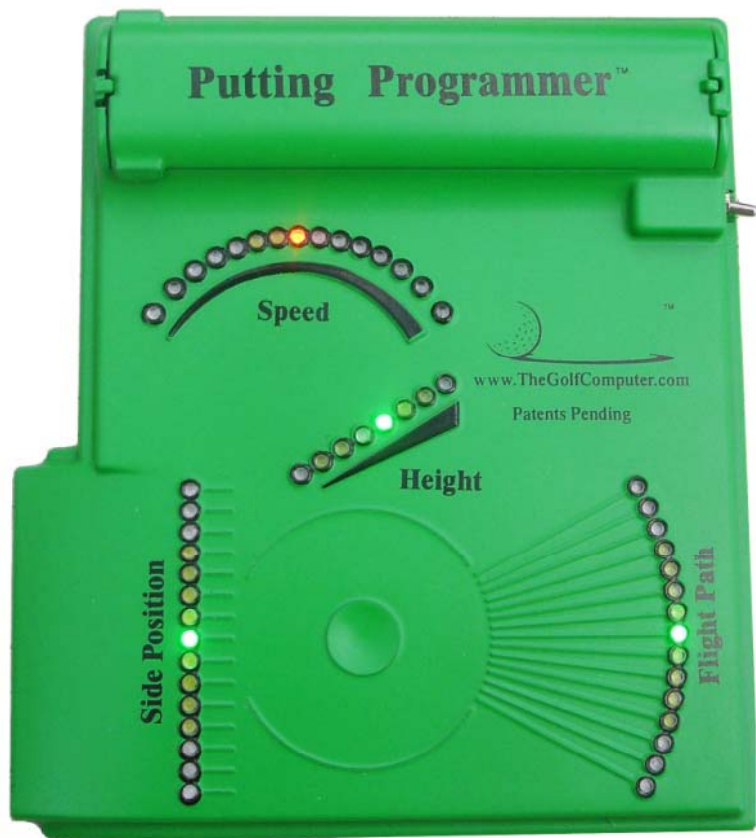

www.TheGolfComputer.com

中国总代理：耀氏高尔夫  
 热线电话：010-88578480  
 www.yaosgolf.cn

P4669  
 推球电脑记录仪  
 美國專利產品

推球电脑记录仪精确记录推球过程中杆头面撞击球瞬间的各个物理参数，包括撞击角度，杆头速度，杆头高度，杆头运动方向，甜点位置等。这些参数准确描述杆头在推杆摆动中的运动状态并用图表显示。

推球电脑记录仪记录参数：

- ❖ 杆头高度
- ❖ 入杆位置
- ❖ 出杆位置
- ❖ 杆头速度

这些参数将为你的推杆训练打下良好的基础.你可以在练习中不断修改自己的推杆动作,直到完美无缺的境界.